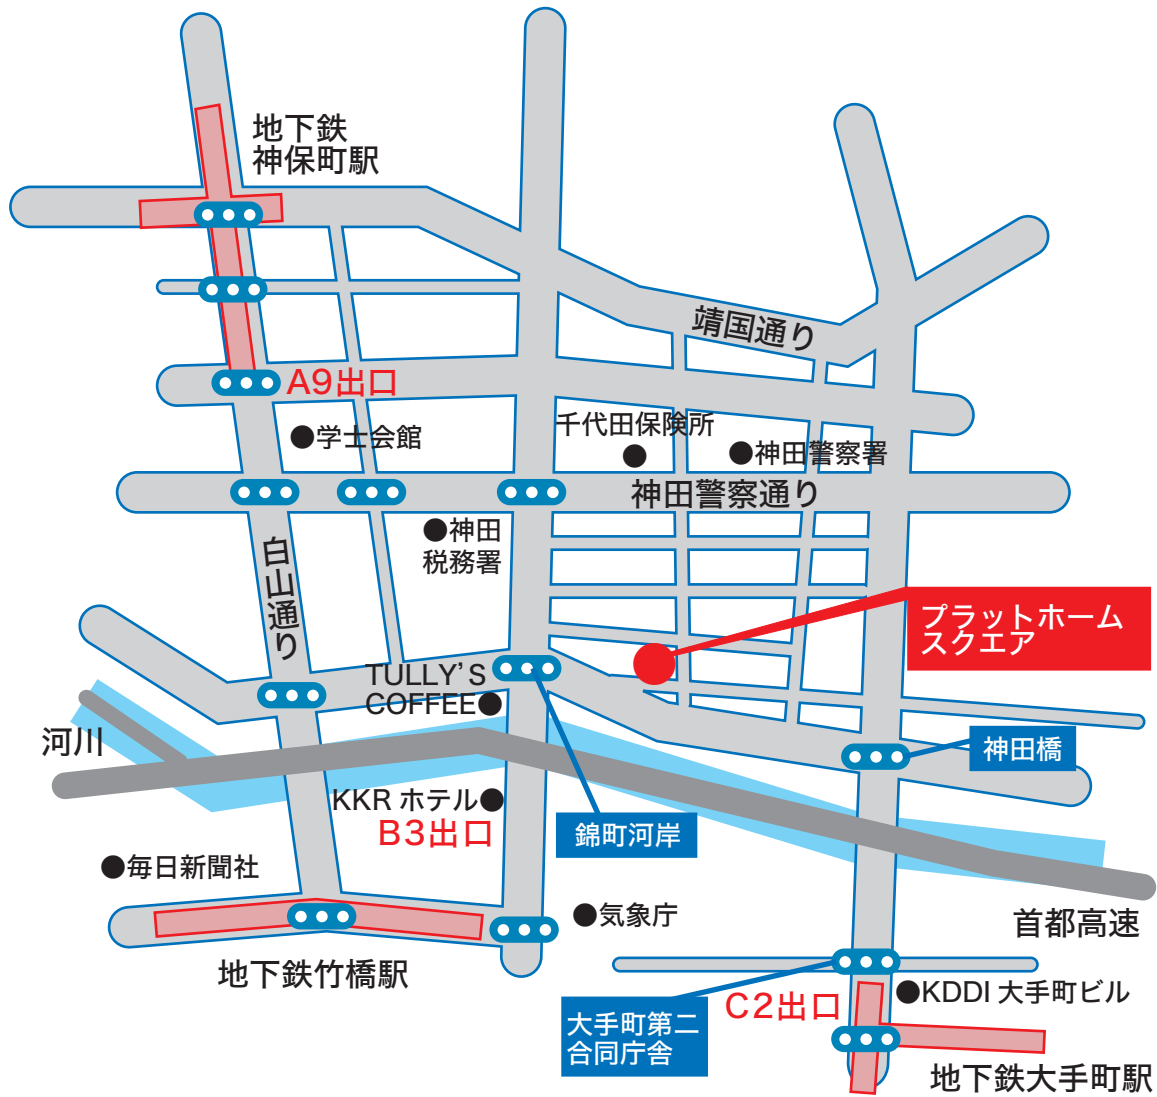

キープラネット アクセスマップ

ちよだプラットフォームスクエア

交通アクセス

竹橋駅 B3出口（東西線）から徒歩5分

神保町 A9出口（三田線・新宿線・半蔵門線）から徒歩10分

大手町 C2出口（三田線・丸の内線・千代田線・半蔵門線）から徒歩15分

ちよだプラットフォームは赤いレンガ色のビルです。ビルの看板は「platform square」と横文字看板になっています。

利用について